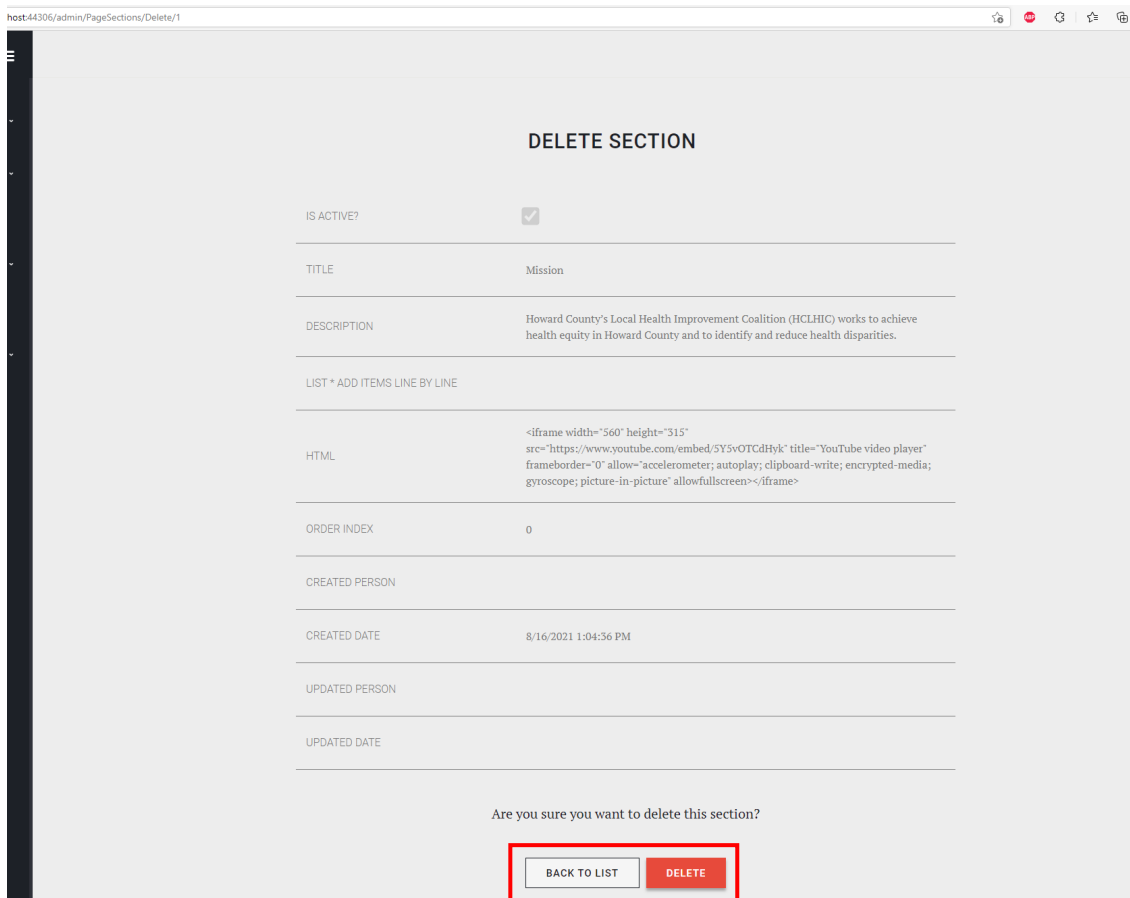

2. Admin/ProgramModels/EditImages/*

- 1) Delete 하는 곳에 line 을 맞추면 좋을 것 같아요. 지금은 이미지랑 select all 이랑 같은 라인에 있어요.

3. Admin/PageSections/Delete/*

Admin/PageModels/Delete/*

Admin/MenuModels (all the pages under this folder)

1) 다른 페이지들에서는 Back to the list/ or back to edit page 이런 back button 이 왼쪽 위에 위치하고 있는데, delete 페이지만 delete 버튼하고 같이 있어요. 다른 페이지랑 통일이 되면 좋을 것 같아요.

4. Admin/ProgramSessions/Index/*
 - 1) Title 없고
 - 2) 버튼: 다른 페이지와 동일하게 (font)
 - 3) 이름 수정: Edit Images 가 아닌 Edit Files