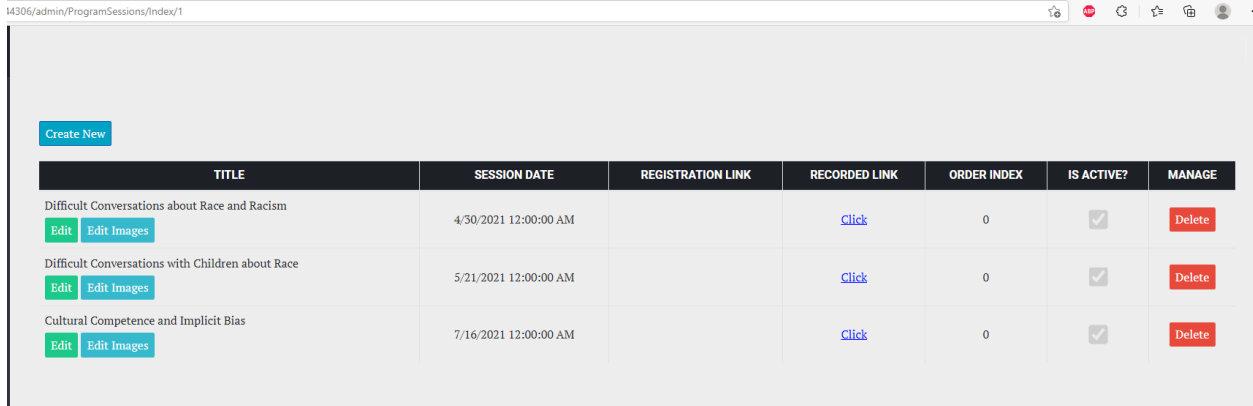

LHIC Suggestion v.2 – 08.23.21

1. Admin/PageSections/EditImages/*

Admin/ProgramModels/EditImages/*

- 1) Upload button 이 밑에 있으면 좋을 것 같고
- 2) Attachment file image size 가 똑같으면 user 가 보기에 편할 것 같아요.
- 3) 두가지 section (왼쪽/ 오른쪽)이 구분이 잘 안되어있어서, 이렇게 검은색 네모처럼 section 이 구분되어있으면 좋을 것 같아요. 그리고 위에 subtitle 로 왼쪽에는 upload attachment, 오른쪽에는 delete attachment 이런식으로 subtitle 을 달아주는 것도 좋을 것 같아요. (5 번 admin/programsession/editImage 참고)

2. Admin/ProgramModels/EditImages/*

- 1) Delete 하는 곳에 line 을 맞추면 좋을 것 같아요. 지금은 이미지랑 select all 이랑 같은 라인에 있어요.

3. Admin/PageSections/Delete/*

Admin/PageModels/Delete/*

Admin/MenuModels (all the pages under this folder)

1) 다른 페이지들에서는 Back to the list/ or back to edit page 이런 back button 이 왼쪽 위에 위치하고 있는데, delete 페이지만 delete 버튼하고 같이 있어요. 다른 페이지랑 통일이 되면 좋을 것 같아요.

4. Admin/ProgramSessions/Index/*
 - 1) Title 없고
 - 2) 버튼: 다른 페이지와 동일하게 (font)
 - 3) 이름 수정: Edit Images 가 아닌 Edit Files