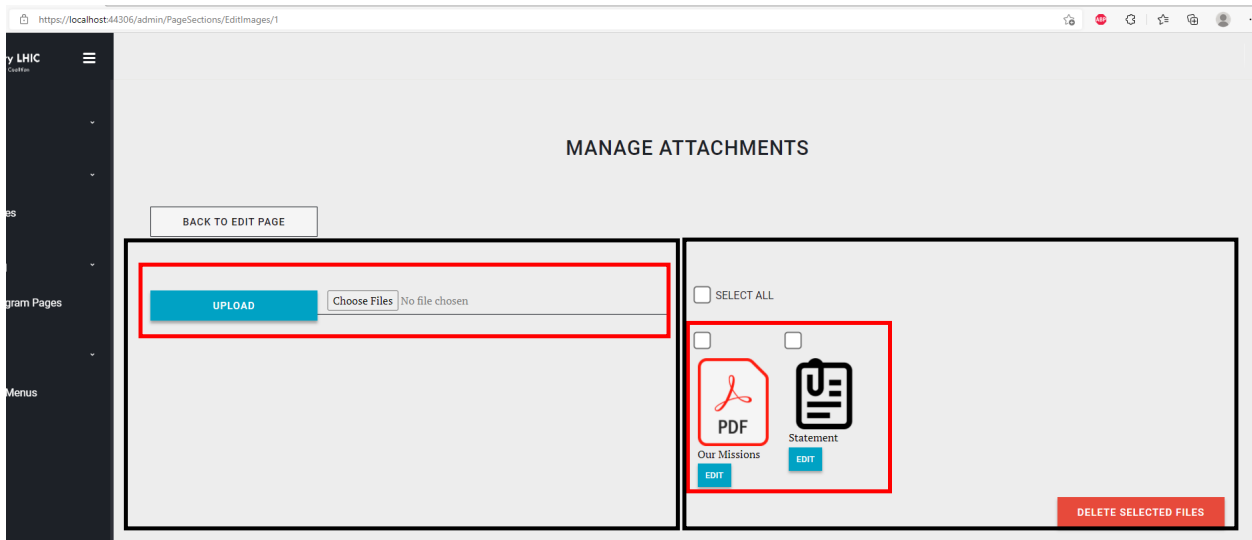

LHIC Suggestion v.2 – 08.23.21

1. Admin/PageSections/EditImages/*

Admin/ProgramModels/EditImages/*

- 1) Upload button 이 밑에 있으면 좋을 것 같고
- 2) Attachment file image size 가 똑같으면 user 가 보기에 편할 것 같아요.
- 3) 두가지 section (왼쪽/ 오른쪽)이 구분이 잘 안되어있어서, 이렇게 검은색 네모처럼 section 이 구분되어있으면 좋을 것 같아요. 그리고 위에 subtitle 로 왼쪽에는 upload attachment, 오른쪽에는 delete attachment 이런식으로 subtitle 을 달아주는 것도 좋을 것 같아요. (5 번 admin/programsession/editImage 참고)