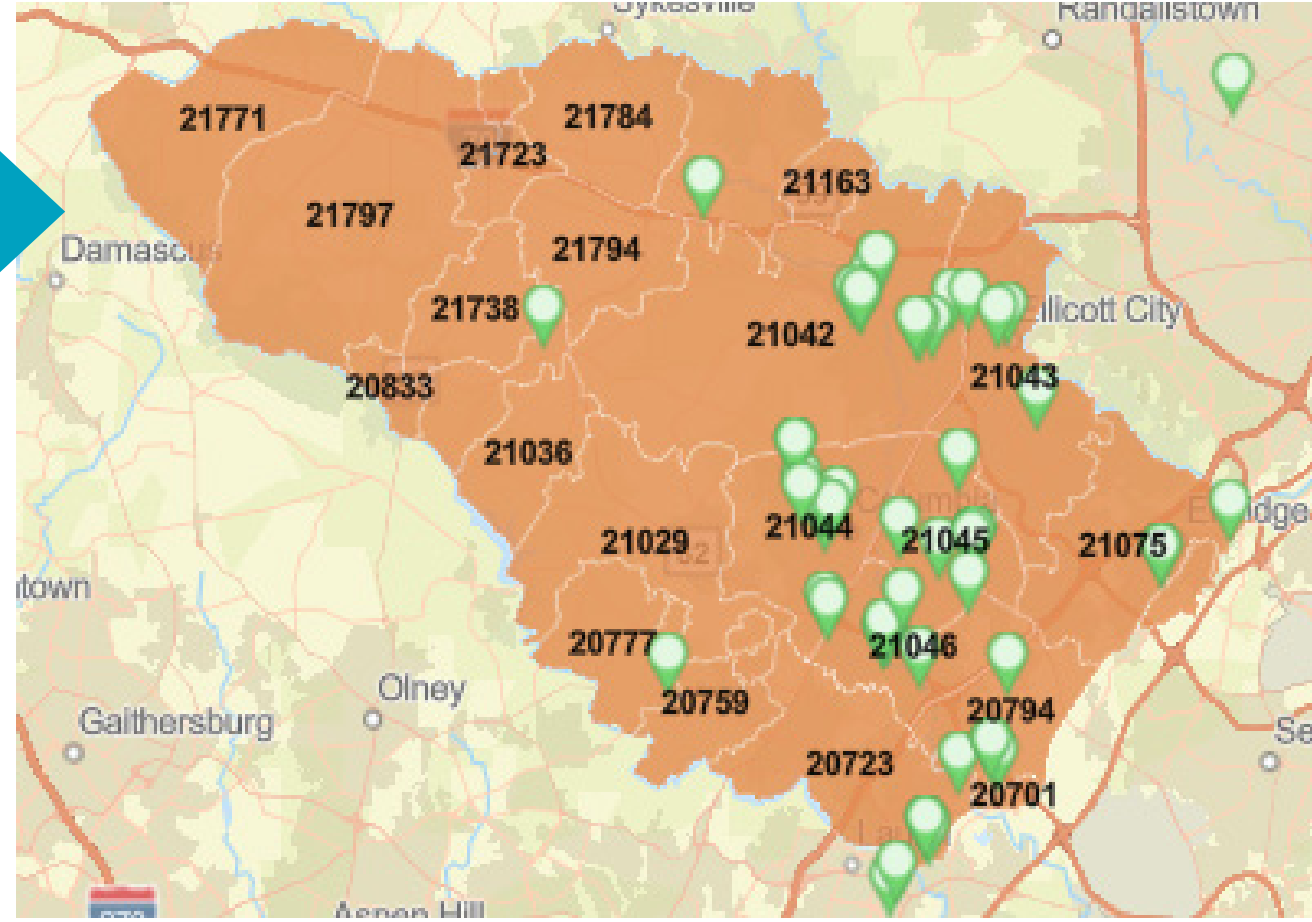

# Howard County Food Connection Map

**SCAN** the QR code or **VISIT** [hclhic.org/foodmap](https://hclhic.org/foodmap) to find low-cost, accessible food and nutrition resources in the County.

**ESCANEE** el código QR o **VISITE** [hclhic.org/foodmap](https://hclhic.org/foodmap) para encontrar recursos alimenticios y nutricionales accesibles y de bajo costo en el condado.

**SCANNEZ** le code QR ou **VISITEZ** [hclhic.org/foodmap](https://hclhic.org/foodmap) pour trouver des ressources alimentaires et nutritionnelles accessibles et peu coûteuses dans le comté

QR 코드를 스캔하거나 [hclhic.org/foodmap](https://hclhic.org/foodmap)을 방문하여 카운티 안에서 저렴하고 접근성이 좋은 식품 및 영양 자원을 찾아보십시오

扫描二维码或访问 [hclhic.org/foodmap](https://hclhic.org/foodmap) 以在该县寻找低成本、可获得的食品和营养资源